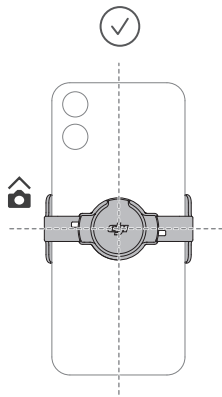

dji OSMO MOBILE 7

Instrukcja
szybkiego
uruchomienia

1

2

3

4

>

1. Magnetyczny zacisk telefonu 4 DJI OM
2. Silnik osi Pan
3. Panel statusu
4. Suwak zoomu
5. Joystick
6. Port 1/4'-20 UNC
7. Przycisk przełącznika
8. Przycisk migawki/nagrywania
9. Przycisk zasilania/M
10. Silnik osi Tilt
11. Silnik osi Roll
12. Spust
13. Port ładowania (USB-C)
14. Wbudowany statyw