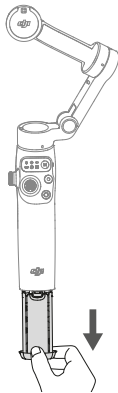

dji OSMO MOBILE 7P

Instrukcja szybkiego uruchomienia

1

2

3

4

5

<https://s.dji.com/guide98>

>

>

>

1. Magnetyczny zacisk do telefonu DJI OM 7 Series
2. Silnik osi Pan
3. Panel statusu
4. Kółko boczne
5. Joystick
6. Port 1/4'-20 UNC
7. Przełącznik
8. Przycisk migawki/nagrywania
9. Przycisk zasilania/M
10. Silnik osi Tilt
11. Silnik Roll
12. Spust
13. Port ładowania (USB-C)
14. Wbudowany statyw
15. Moduł wielofunkcyjny DJI OM